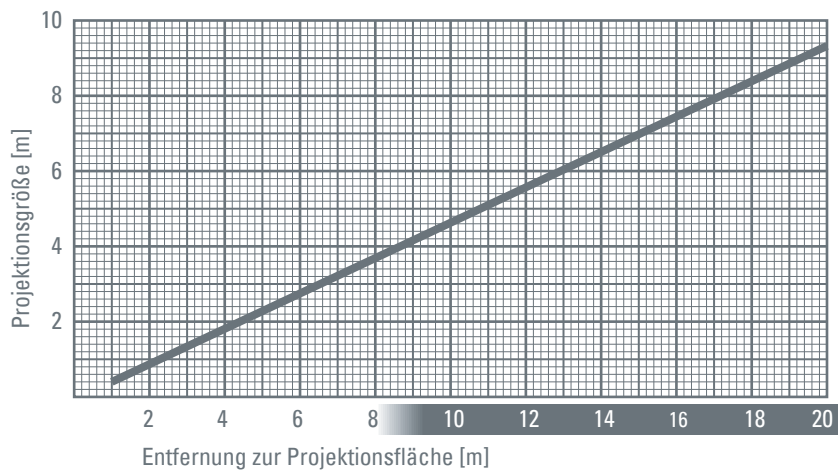

PHOS 85 OUTDOOR – TECHNISCHE DATEN

Gerätebezeichnung:	PHOS 85 outdoor
Gehäusematerial:	Stahl / Aluminium
Gewicht:	3,55 kg
Einsatzbereich:	Außenbereich, feuchte Innenräume
Umgebungstemperatur:	-30° C – + 35° C
Kühlung:	aktive Kühlung, Ventilator
Geräuschpegel:	33 dBA
Leuchtmittel:	80 W High-Power LED
Projektionsentfernung bei normaler Raumbeleuchtung:	8 m
Projektionsentfernung bei Dunkelheit:	20 m
mittlere Lebensdauer der LED (L70):	25.000 Stunden
Farbtemperatur:	6.300 - 6.700 K
Lichtstrom der LED:	5.750 Lumen
Gobogröße / Imagegröße:	Ø 50 mm / Ø 40 mm
Eingangsspannung:	100 - 240 V AC, 50 / 60 Hz
Stromverbrauch:	92 W
Wirkungsgrad:	0,58 cos. φ
Schutzklasse:	I
Schutzart des Gehäuses:	IP 64
Fotobiologische Sicherheit nach ICE62471:2006 EN62471:2008:	RG-2
Bestellnummern:	20085420 – schwarz, 20085410 – weiß, 20085430 – silbern

PHOS 85 outdoor ist das leistungsstärkste Außenmodell und bietet mit seiner luftgekühlten 80 Watt Hochleistungs-LED eine kompromisslose Helligkeit, die brillante und kontrastreiche Projektionen garantiert. PHOS 85 outdoor ist die optimale Lösung, wenn auf farbige oder dunkle Oberflächen projiziert wird oder wenn farbige Motive abgebildet werden sollen. Das Gerät ist für feuchte Innenräume oder den ganzjährigen Einsatz unter freiem Himmel geeignet. Die maximale Projektionsentfernung beträgt 8 Meter bei Raumbeleuchtung und 20 Meter während der Dämmerung oder bei Nacht. Empfohlene Einsatzorte sind zum Beispiel: Projektionen an Fassaden, Gebäudeelementen oder Abbildungen auf Fußwegen. Auch Vegetation und Parkanlagen können als Projektionsflächen genutzt werden. Das Motiv (Gobo) kann ohne Werkzeug gewechselt werden.

Ausstattung:

Serienmäßig mit High-Power LED und Standardobjektiv 85 mm. Benötigtes Zubehör: Glasgobo mit individuellem Motiv.

Abmessungen

Projektionsgröße

Standardobjektiv, $f = 85 \text{ mm}$

derksen®
lichttechnik