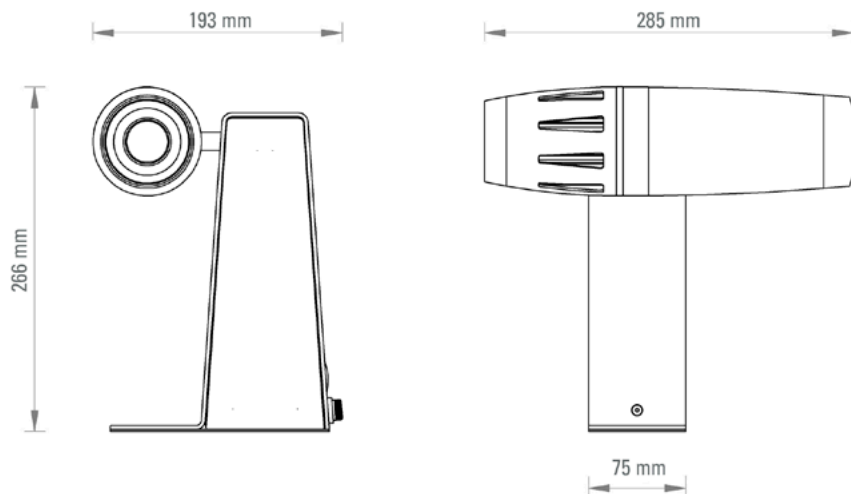

PHOS 85 OUTDOOR – TECHNISCHE DATEN

Gerätebezeichnung:	PHOS 85 outdoor
Gehäusematerial:	Stahl / Aluminium
Gewicht:	3,55 kg
Einsatzbereich:	Außenbereich, feuchte Innenräume
Umgebungstemperatur:	-30° C – + 35° C
Kühlung:	aktive Kühlung, Ventilator
Geräuschpegel:	33 dBA
Leuchtmittel:	80 W High-Power LED
Projektionsentfernung bei normaler Raumbeleuchtung:	8 m
Projektionsentfernung bei Dunkelheit:	20 m
mittlere Lebensdauer der LED (L70):	25.000 Stunden
Farbtemperatur:	6.300 - 6.700 K
Lichtstrom der LED:	5.750 Lumen
Gobogröße / Imagegröße:	Ø 50 mm / Ø 40 mm
Eingangsspannung:	100 - 240 V AC, 50 / 60 Hz
Stromverbrauch:	92 W
Wirkungsgrad:	0,58 cos. φ
Schutzklasse:	I
Schutzart des Gehäuses:	IP 64
Fotobiologische Sicherheit nach ICE62471:2006 EN62471:2008:	RG-2
Bestellnummern:	20085420 – schwarz, 20085410 – weiß, 20085430 – silbern

PHOS 85 outdoor ist das leistungsstärkste Außenmodell und bietet mit seiner luftgekühlten 80 Watt Hochleistungs-LED eine kompromisslose Helligkeit, die brillante und kontrastreiche Projektionen garantiert. PHOS 85 outdoor ist die optimale Lösung, wenn auf farbige oder dunkle Oberflächen projiziert wird oder wenn farbige Motive abgebildet werden sollen. Das Gerät ist für feuchte Innenräume oder den ganzjährigen Einsatz unter freiem Himmel geeignet. Die maximale Projektionsentfernung beträgt 8 Meter bei Raumbeleuchtung und 20 Meter während der Dämmerung oder bei Nacht. Empfohlene Einsatzorte sind zum Beispiel: Projektionen an Fassaden, Gebäudeelementen oder Abbildungen auf Fußwegen. Auch Vegetation und Parkanlagen können als Projektionsflächen genutzt werden. Das Motiv (Gobo) kann ohne Werkzeug gewechselt werden.

Ausstattung:

Serienmäßig mit High-Power LED und Standardobjektiv 85 mm. Benötigtes Zubehör: Glasgobo mit individuellem Motiv.

Abmessungen

Projektionsgröße

Standardobjektiv, $f = 85 \text{ mm}$

derksen®
lichttechnik